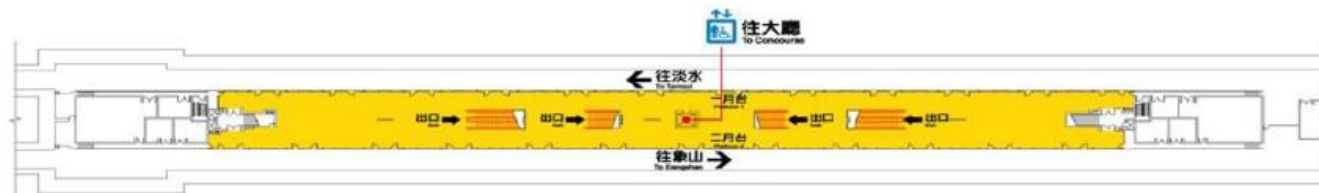

附件1-三階段交管

附件2-台北101/世貿站地下連通道

台北101/世貿站地下連通道

106年12月31日22時關閉鐵捲門

107年1月1日上午3時開放

月台層平面圖
Platform Level

附件3-市府轉運站內地下連通道

市府轉運站內地下連通道