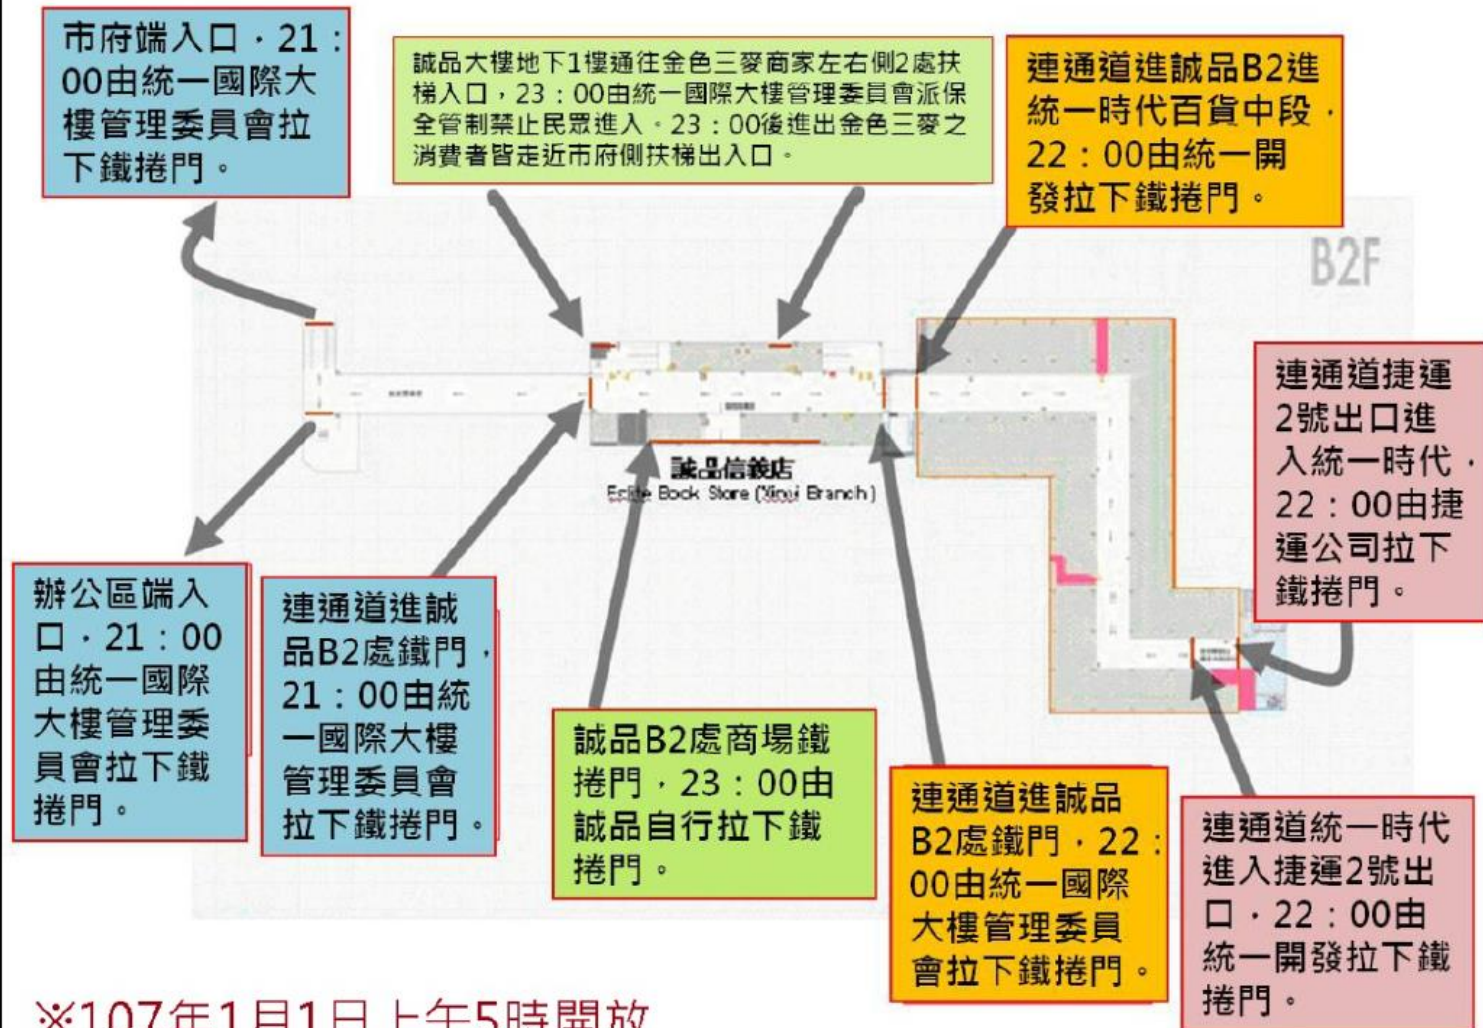

附件1-三階段交管

附件2-台北101/世貿站地下連通道

台北101/世貿站地下連通道

106年12月31日22時關閉鐵捲門

107年1月1日上午3時開放

月台層平面圖
Platform Level

附件3-市府轉運站內地下連通道

市府轉運站內地下連通道

※107年1月1日上午5時開放

附件4-微風信義地下連通道

微風信義地下連通道

106年12月31日22時關閉

107年1月1日11時開放

往統一時代百貨

往捷運

微風信義B1

● **第二階段暫停營運場站** 2017/12/31 19:00 至 2018/01/01 03:00

● **建議還車場站**

● 第一階段管制場站

1. 臺北市政府
2. 市民廣場
3. 興雅國中
4. 世貿二館
6. 信義廣場(台北101)
6. 世貿三館
7. 捷運國父紀念館站(2號出口)

8. 三張犁
9. 捷連台北101/世貿站
10. 捷連象山站
11. 仁愛逸仙路口
12. 松德公園
13. 信義基隆路口

● 建議還車場站

1. 富台公園
2. 松山家商
3. 臺北醫學大學
4. 捷連大安站
5. 龍門廣場

★ 第二階段管制場站

1. 捷連信義安和站(1號出口)
1. 捷連信義安和站(4號出口)
3. 基隆光復路口
4. 台北市災害應變中心
5. 象山公園
6. 仁愛延吉街口
7. 三興公園

如有疑問，請撥打市民專線1999轉
5855、客服專線02-8978-5511、
YouBike官方網站、微笑單車APP
YouBike大台北粉絲團