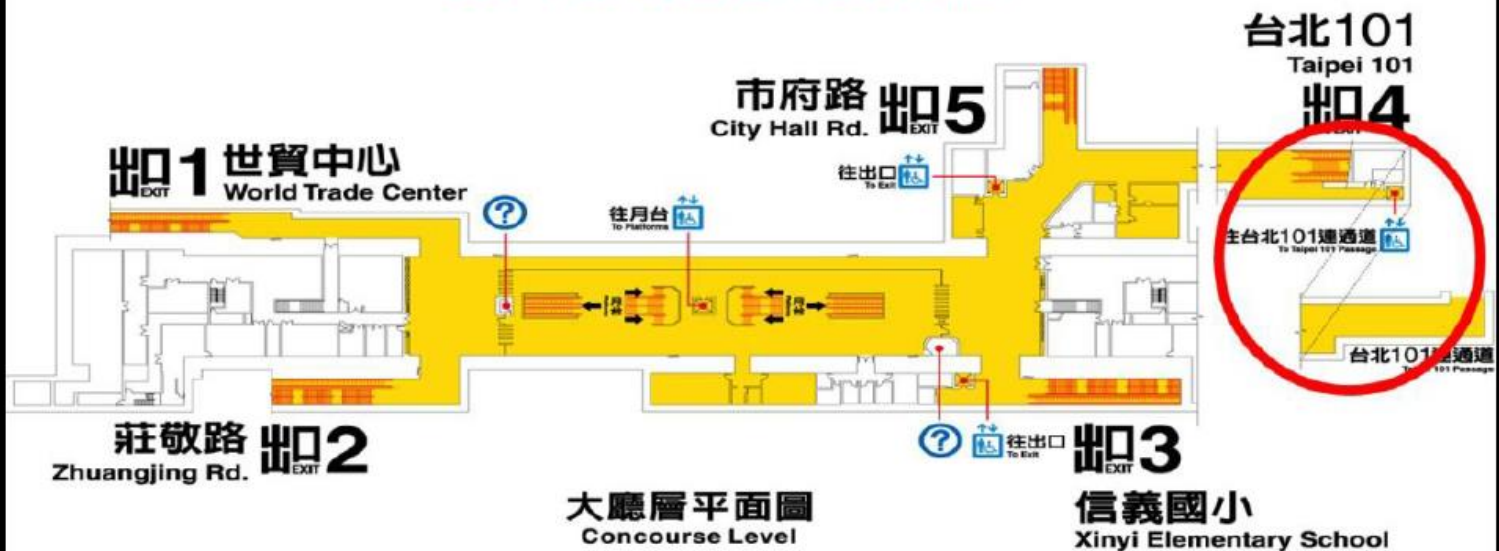

附件1-三階段交管

附件2-台北101/世貿站地下連通道

台北101/世貿站地下連通道

106年12月31日22時關閉鐵捲門

107年1月1日上午3時開放

月台層平面圖
Platform Level

附件3-市府轉運站內地下連通道

市府轉運站內地下連通道

※107年1月1日上午5時開放

附件4-微風信義地下連通道

微風信義地下連通道

106年12月31日22時關閉

107年1月1日11時開放

往統一時代百貨

往捷運

微風信義B1

● **第二階段暫停營運場站** 2017/12/31 19:00 至 2018/01/01 03:00

● **建議還車場站**

● 第一階段管制場站

1. 臺北市政府
2. 市民廣場
3. 興雅國中
4. 世貿二館
6. 信義廣場(台北101)
6. 世貿三館
7. 捷運國父紀念館站(2號出口)

8. 三張犁
9. 捷連台北101/世貿站
10. 捷連象山站
11. 仁愛逸仙路口
12. 松德公園
13. 信義基隆路口

● 建議還車場站

1. 富台公園
2. 松山家商
3. 臺北醫學大學
4. 捷連大安站
5. 龍門廣場

★ 第二階段管制場站

1. 捷連信義安和站(1號出口)
1. 捷連信義安和站(4號出口)
3. 基隆光復路口
4. 台北市災害應變中心
5. 象山公園
6. 仁愛延吉街口
7. 三興公園

如有疑問，請撥打市民專線1999轉
5855、客服專線02-8978-5511、
YouBike官方網站、微笑單車APP
YouBike大台北粉絲團