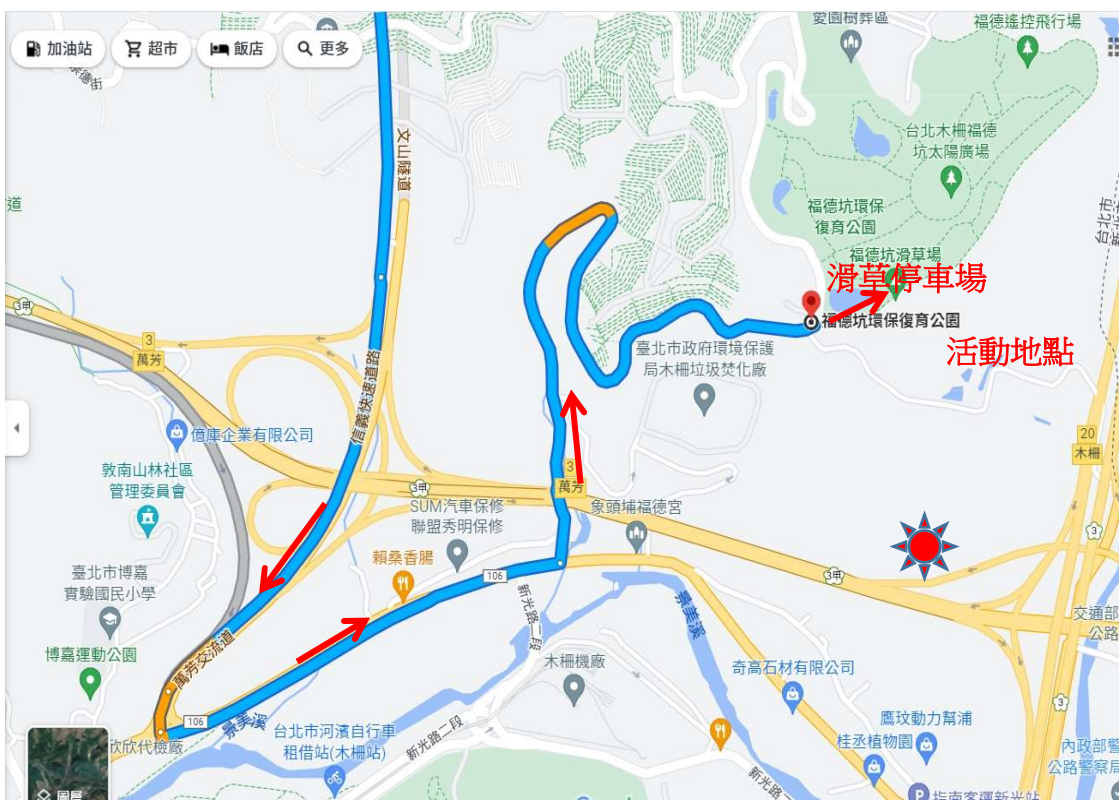

附件：福德坑環保復育園區交通資訊

- 福德坑環保復育園區地址：臺北市文山區木柵路5段151號。
- 福德坑環保復育園區開放時間(免費參觀)：
上午6時至下午7時（每週一休園）
- 開車資訊：

一般道路：木柵路五段轉入木柵路五段43巷，至園區約1.6公里

高速公路：由國道3號萬於萬芳交流道下左轉木柵路五段約0.5公里處由43巷口左轉進入，至園區約1.6公里

公車資訊

公車站牌	公車路線
福德坑環保復育公園	小12
※ 臺北市大眾運輸及公車資訊查詢系統： https://ebus.gov.taipei/	

搭乘公共運輸

公車：小12號公車（南港至貓纜動物園）至福德坑環保復育公園站
捷運：

- (1) 南港展覽館站轉小12號公車（捷運昆陽站至貓纜動物園）至福德坑環保復育公園站
- (2) 貓纜動物園站轉小12號公車（貓纜動物園至捷運昆陽站）至福德坑環保復育公園站
（捷運昆陽站至貓纜動物園站）